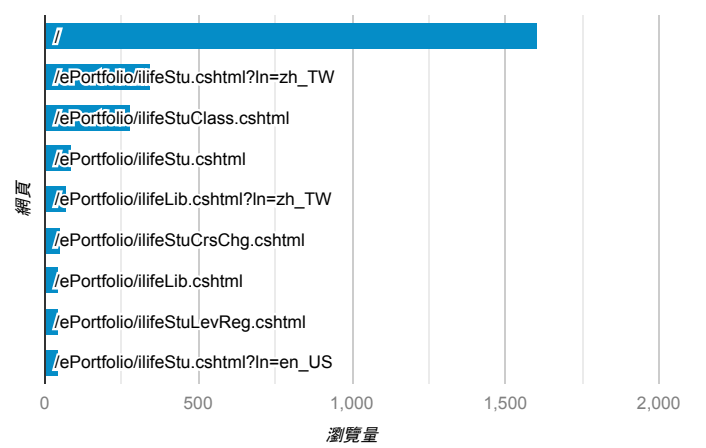

報表03_內容

2019年9月16日 - 2019年9月22日

所有使用者
100.00% 個工作階段

網頁載入平均需時 (秒)

瀏覽量 (依網頁分組)

網頁載入平均需時 (秒)和瀏覽量 (依 網頁 分組)

網頁	平均網頁載入時間 (秒)	瀏覽量
/index_detail.aspx?srv=3&category=6	12.81	15
/index_detail.aspx?srv=3&category=50&pg=7	3.11	36
/	1.85	1,606
/index_detail.aspx?srv=3	1.67	20
/ePortfolio/ilifeStuLevReg.cshtml	1.32	46
/index_detail_share.aspx?id=C63D5C55F004C34A	1.15	1
/ePortfolio/ilifeStuExamList.cshtml	1.06	26
/index_detail.aspx?srv=2	0.91	17
/index_detail_share.aspx?id=10677398B6DD0DF6	0.64	1
/index_detail_share.aspx?id=7D09FEEA65E9FE51	0.61	4

造訪和新造訪率 (依 關鍵字 分組)

關鍵字	工作階段	新工作階段百分比
(not provided)	635	79.84%
(not set)	4	100.00%
amazon	4	100.00%
subway 實習	1	100.00%

網頁載入平均需時 (秒) (依瀏覽器分組)

瀏覽器	平均網頁載入時間 (秒)
Chrome	1.74
Safari	1.38
Firefox	0.73